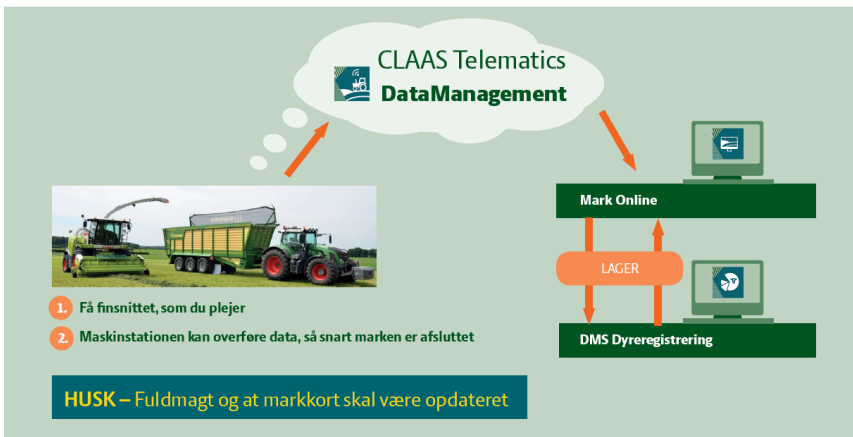

Nem udbytteregistrering i samarbejde med maskinstationen