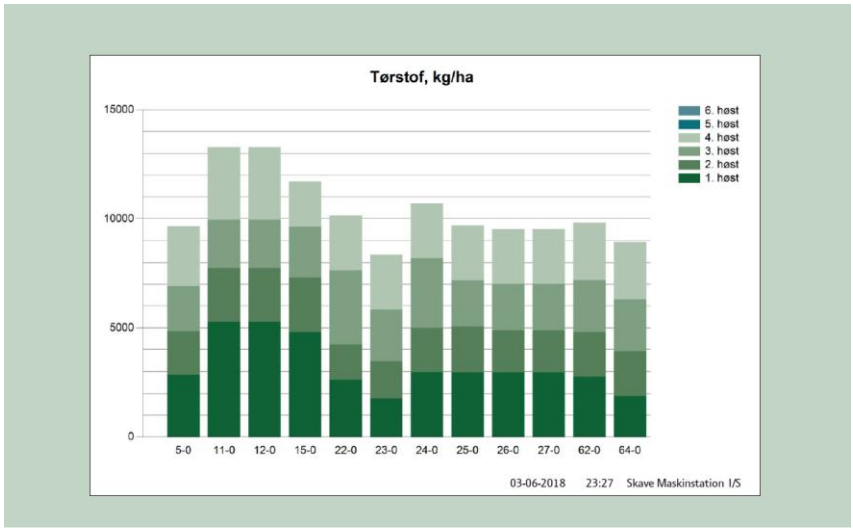

Lagerstyring

LAGER

Beholdning Vis Lænder Overfør til

Ny Redigér Nedlæg Slet

Lænder Vis Overfør til

Navn Enhed Aktual beholdning Lokaltet

Opret beholdning

Oprettes ud fra Eksisterende bedriftsfodermiddel: 005-0349-002 Frisk_L1_slet_Mark_1

Generelle data

Produktkode: Kløvergræs/gæs ensilage

Beholdningsnavn: 1. slet 2018

Lokaltet: Site 4

Pris: 127,00 Øre pr. FEN

☒ Tildt hændelse

Type: Status

Dato: 15-05-2018 15

Pris: 127,00 Øre pr. FEN

☐ Kvantum: 0 FEN

Opret TILBEGANG

Beholdninger i DLBR Lager 2018

Varercode	Navn	Enhed	Oprettet	Indlagt	Sidst opdateret
005-0349-002	Frisk_L1_slet_Mark_1	Kilogram	04-06-2018		04-06-2018 09:29