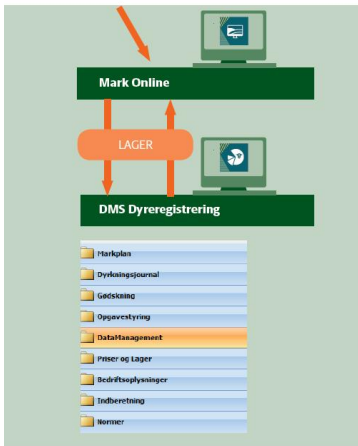

Lagerstyring

LAGER

Beholdning Vis Lænder Overfør til

Ny Redigér Nedlæg Slet

Lænder Vis Overfør til

Navn Enhed Aktual beholdning Lokaltet

Opret beholdning

Oprettes ud fra Eksisterende bedriftsfodermiddel: 005-0349-002 Frisk_L1_slet_Mark_1

Generelle data

Produktkode: Kløvergræs/gæs ensilage

Beholdningsnavn: 1. slet 2018

Lokaltet: Site 4

Pris: 127,00 Øre pr. FEN

☒ Tildt hændelse

Type: Status

Dato: 15-05-2018 15

Pris: 127,00 Øre pr. FEN

☐ Kvantum: 0 FEN

Opret TILBEGANG

Beholdninger i DLBR Lager 2018

Varercode	Navn	Enhed	Oprettet	Indlagt	Sidst opdateret
005-0349-002	Frisk_L1_slet_Mark_1	Kilogram	04-06-2018		04-06-2018 09:29